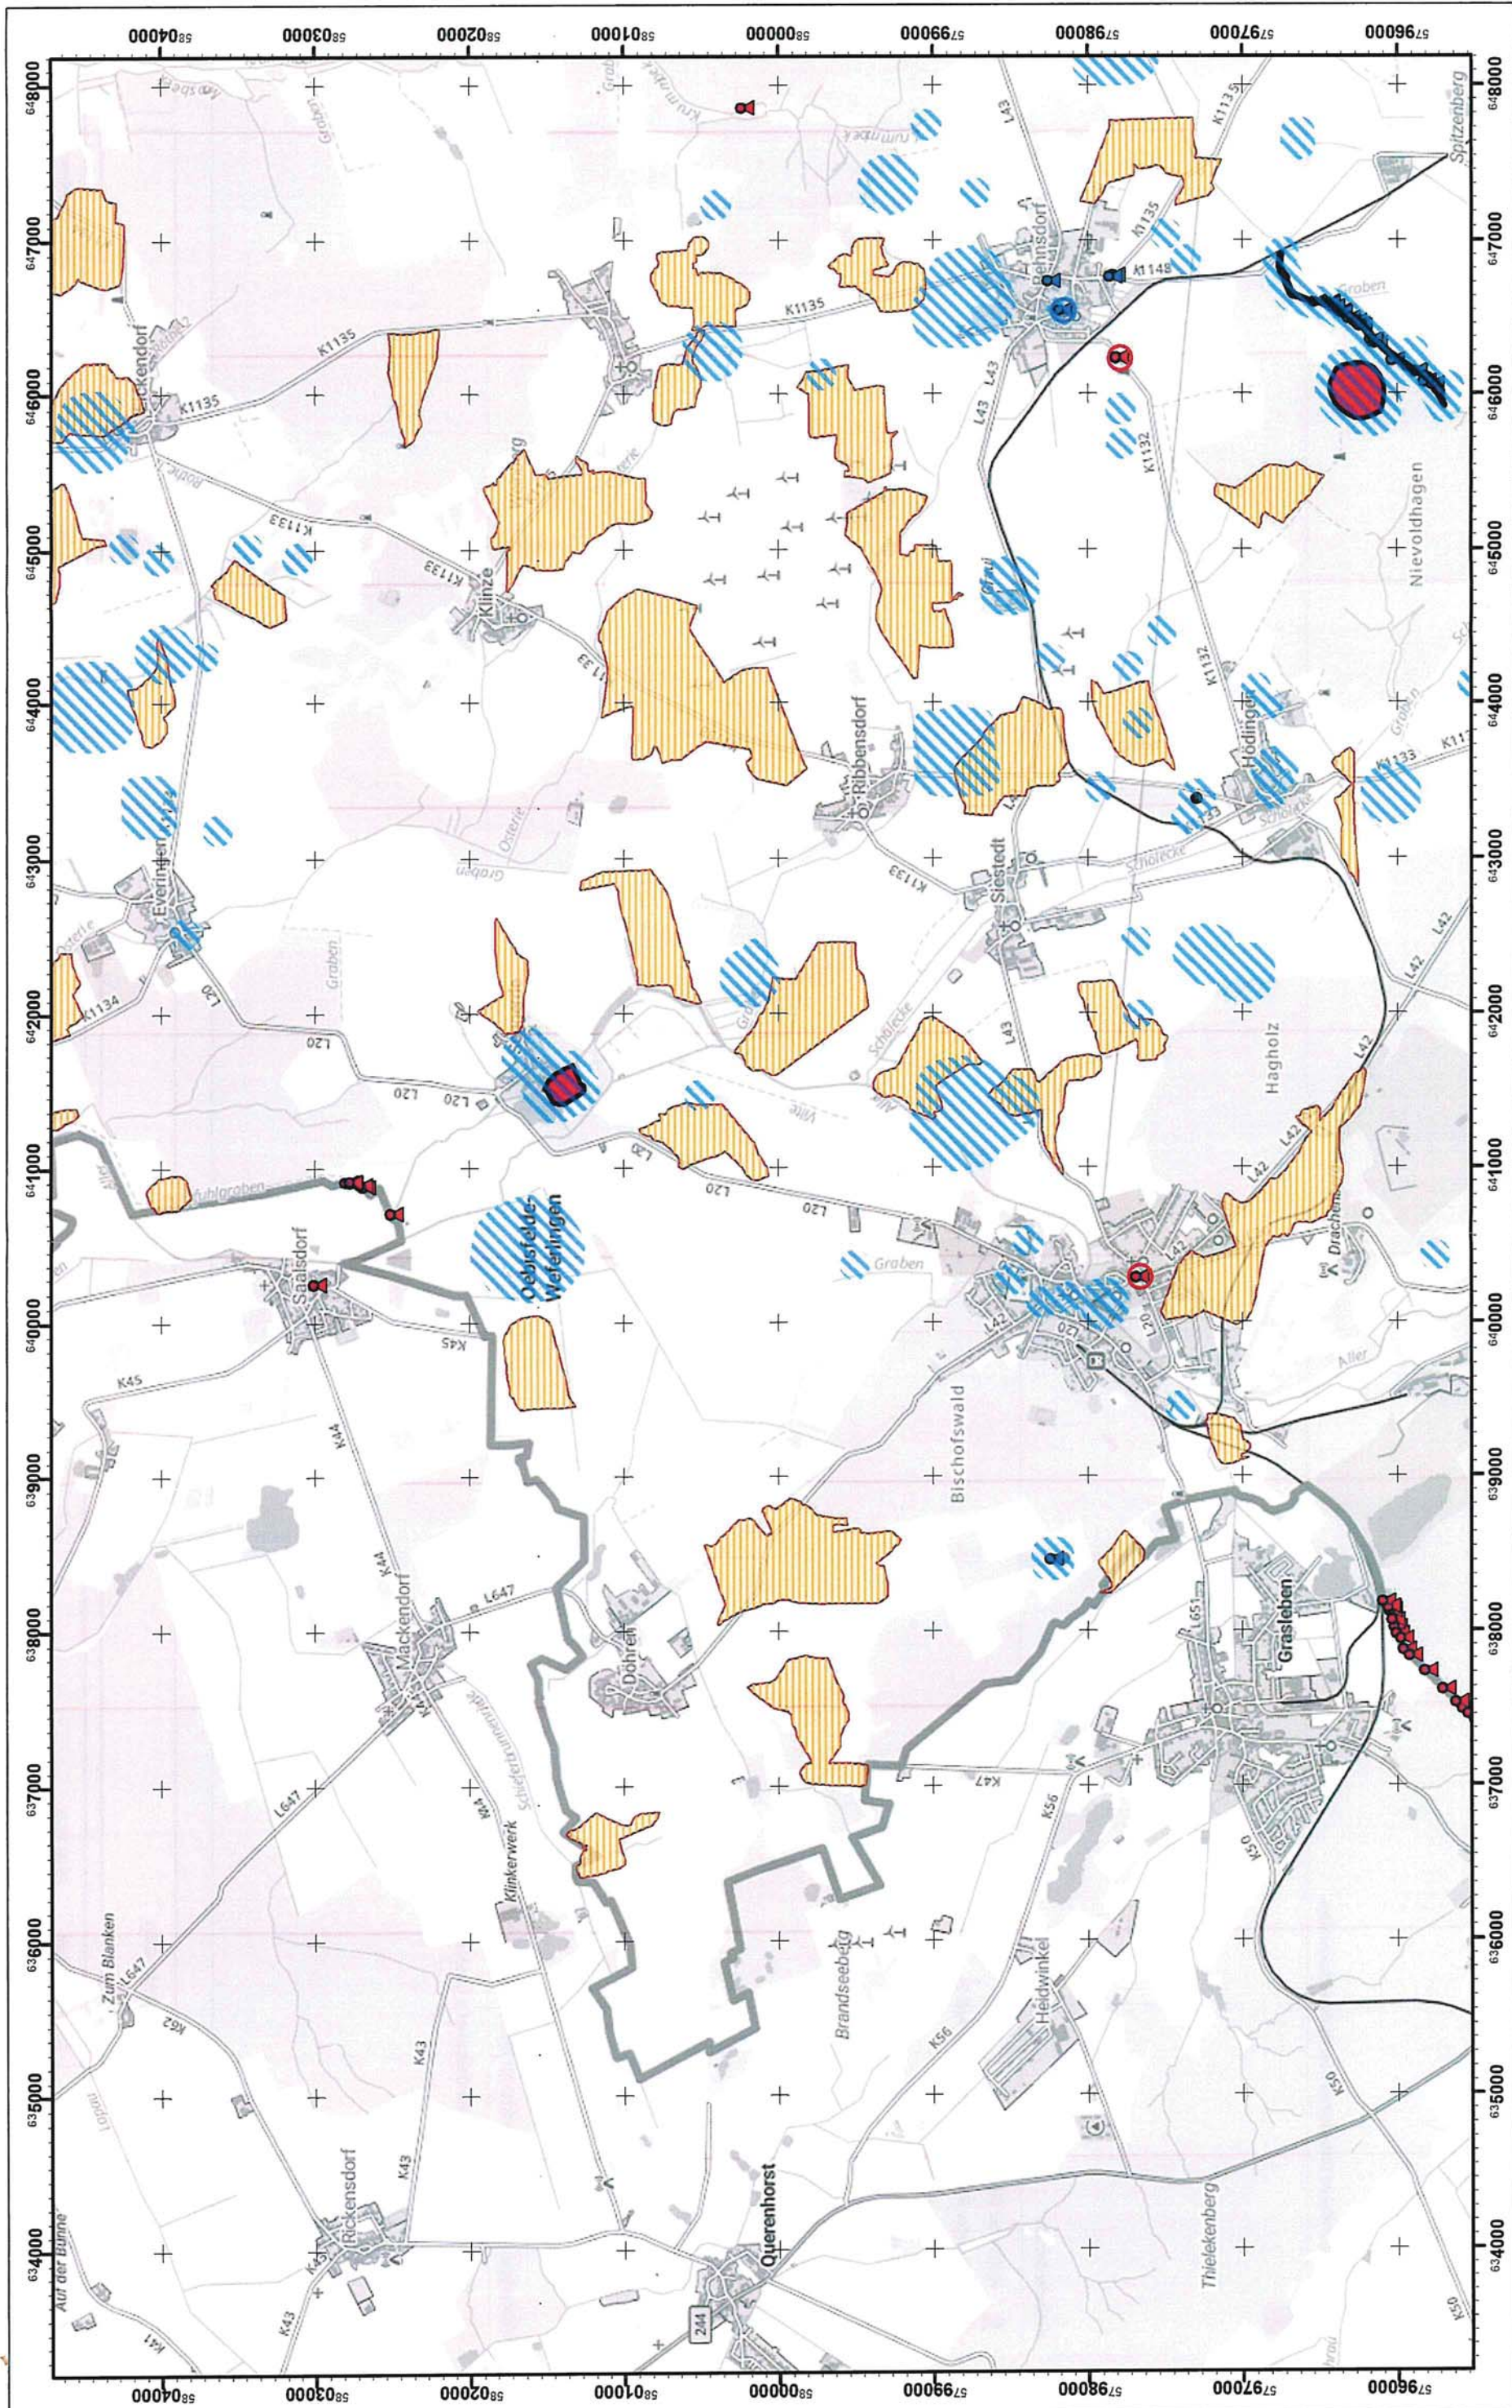

Die Denkmale von Sachsen-Anhalt ist ein nachrichtliches Verzeichnis aller bekannten Denkmale. Die Denkmalkartierung ist nicht rechtsverbindlich.

Datenauszug

Erstellt für Maßstab: 40 000
 0 270 540 1.080 1.620 2.160 Meter

Erstellungsdatum 26.06.2023
 Ersteller Alper, Götz (galper)

Landesamt für Denkmalpflege und Archäologie Sachsen-Anhalt
 Landesmuseum für Vorgeschichte
 Richard-Wagner-Str. 9, 06114 Halle (Saale)

Die Denkmaleiste von Sachsen-Anhalt ist ein nachrichtliches Verzeichnis aller bekannten Denkmale. Die Denkmaleerfassung ist nicht rechtsverbindlich.

Datenauszug

Erstellt für Maßstab: 40 000
 0 270 540 1.080 1.620 2.160 Meter

Erstellungsdatum 26.06.2023
 Ersteller Alper, Götz (galper)

Landesamt für Denkmalpflege und Archäologie Sachsen-Anhalt
 Landesmuseum für Vorgeschichte
 Richard-Wagner-Str. 9, 06114 Halle (Saale)

ungeprüfter Standort

ungeprüfter Standort (Zuständigkeit: Abt. 2)

Wüstungen & Wüstungsstrukturen hist. Landesaufnahme / Hist. M&B.

Wüstung / Wüstungsstruktur (Historische Landesaufnahme)

Datenauszug

3/3

Erstellungsdatum